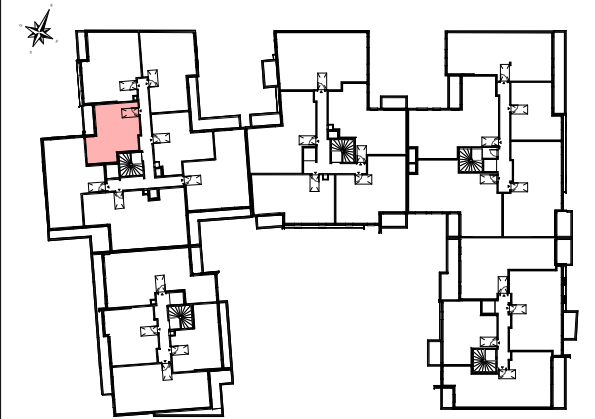

France Pierre
LES RESIDENCES DU SAVOIR PLAIRE

ZI des Gravier
12 rue des Prés de l'Hôpital
94190 VILLENEUVE-ST-GEORGES
Tél 01 43 86 30 02

Les Jardins de Lisa

8 rue Henri François
77330 OZOIRE-LA-FERRIERE