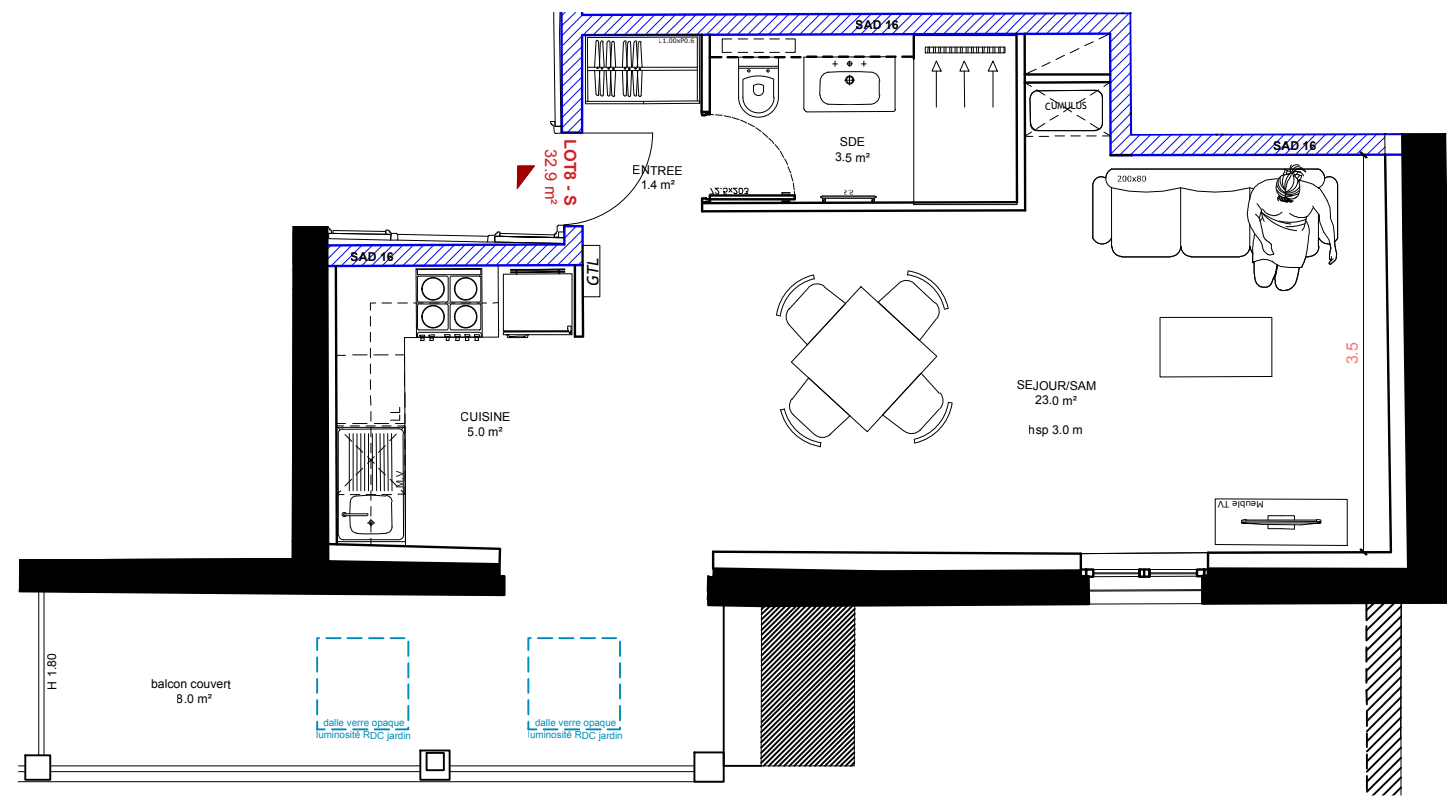

626 rue MOULIN BIGUEY 33 330 Saint Emilion

LOT 8

STUDIO - RDC rue

ENTREE	1.4	m ²
SEJOUR	23.0	m ²
CUISINE	5.0	m ²
SALLE D'EAU	3.5	m ²

SUPERFICIE TOTALE: 32.9 m²

BALCON COUVERT 8.0 m²

RDC rue

R+1 jardin