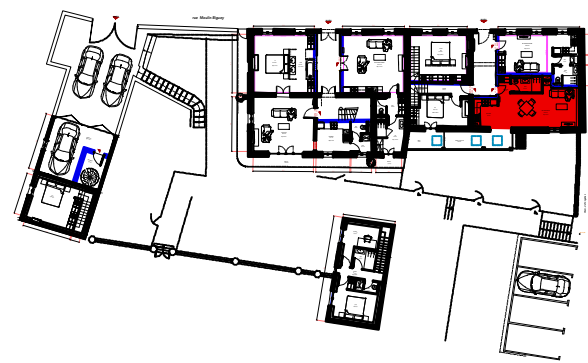

626 rue MOULIN BIGUEY 33 330 Saint Emilion

LOT 8

STUDIO - RDC rue

ENTREE	1.4	m ²
SEJOUR	23.0	m ²
CUISINE	5.0	m ²
SALLE D'EAU	3.5	m ²

SUPERFICIE TOTALE: 32.9 m²

BALCON COUVERT 8.0 m²

RDC rue

R+1 jardin