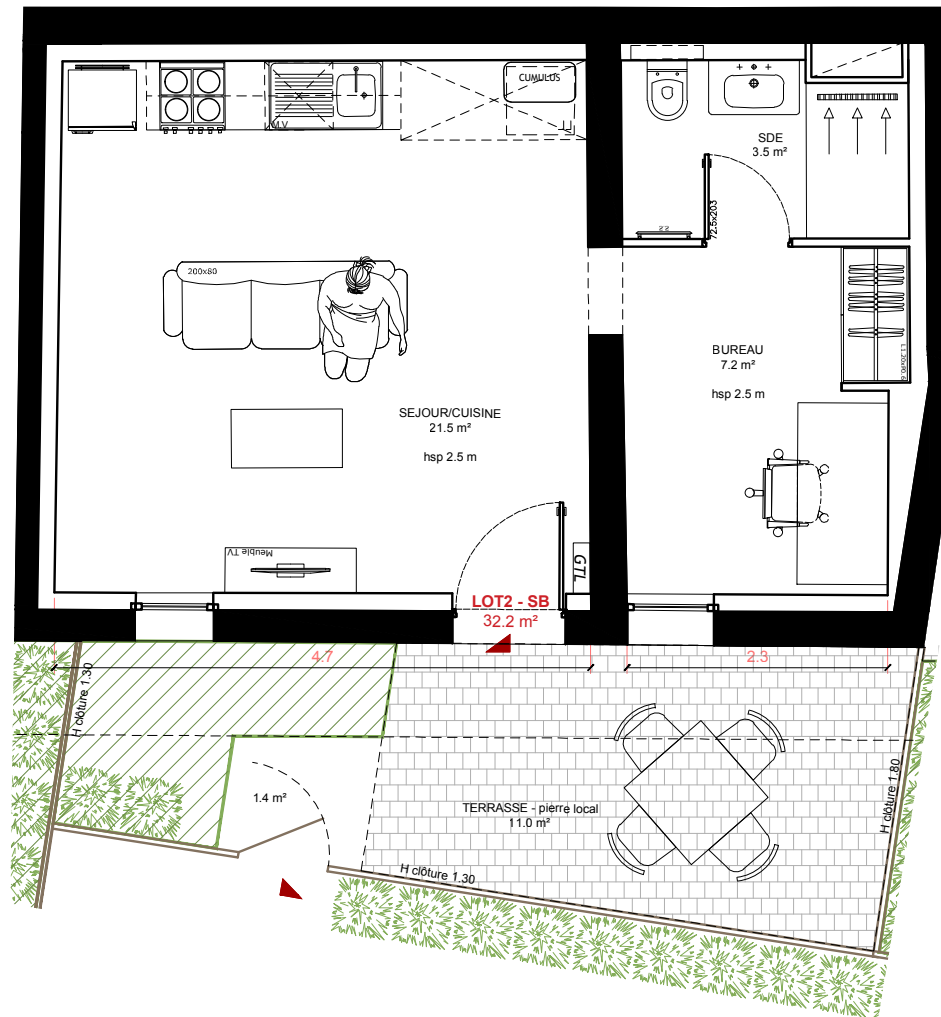

626 rue MOULIN BIGUEY 33 330 Saint Emilion

LOT 2

STUDIO/BUREAU - RDC Jardin

SEJOUR/CUISINE	21.5 m ²
SALLE D'EAU	3.5 m ²
BUREAU	7.2 m ²

SUPERFICIE TOTALE: 32.2 m²

ACCES	1.4 m ²
JARDIN	3.0 m ²
TERRASSE	11.0 m ²