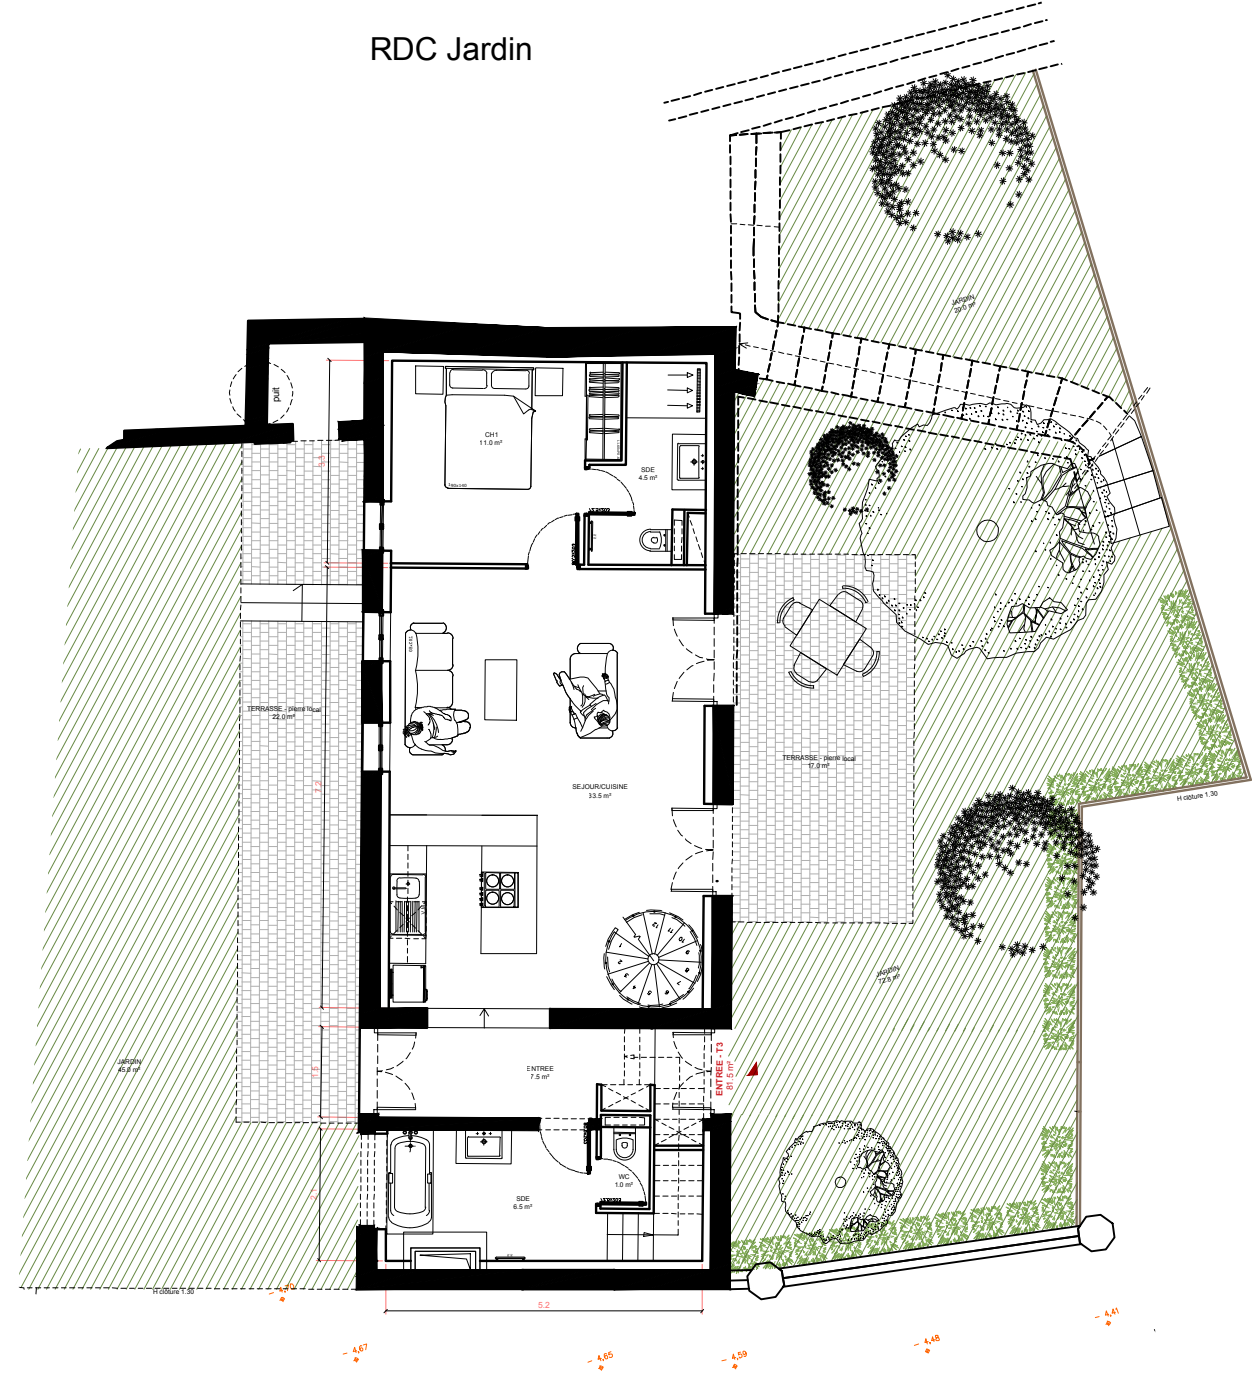

MAISON

T3 - RDC Jardin

RDC	
ENTREE 1	7.5 m ²
SEJOUR/COUISINE	33.5 m ²
CHAMBRE 1	11.0 m ²
SALLE D'EAU	4.5 m ²
SALLE D'EAU	6.5 m ²
WC	1.0 m ²

R+1	
ENTREE 2	2.5 m ²
CHAMBRE 2	15.0 m ²

SUPERFICIE TOTALE: 81.5 m²

JARDIN	20,0 m ²
JARDIN	72.8 m ²
TERRASSE	17.0 m ²
JARDIN	45.0 m ²
TERRASSE GARAGE	22.0 m ²
2 PL PARKING	20.0 m ²

626 rue MOULIN BIGUEY
33 330 Saint Emilion

La société se réserve la possibilité d'apporter des modifications qui seraient dues à des impératifs d'ordre technique ou administratif