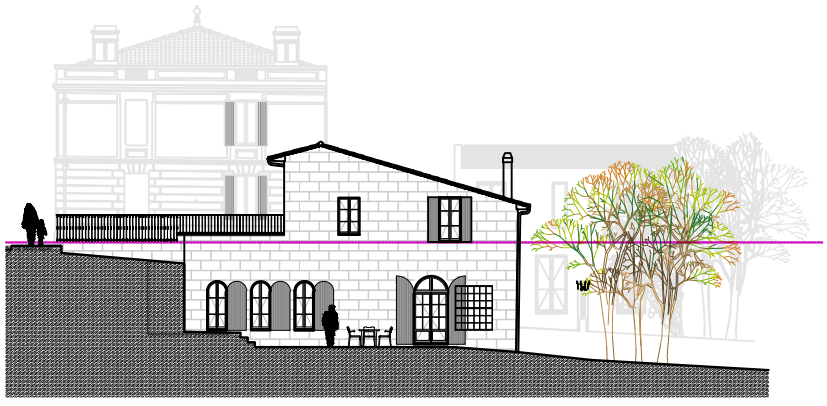

MAISON

T3 - RDC Jardin

RDC	
ENTREE 1	7.5 m ²
SEJOUR/COUISINE	33.5 m ²
CHAMBRE 1	11.0 m ²
SALLE D'EAU	4.5 m ²
SALLE D'EAU	6.5 m ²
WC	1.0 m ²

R+1	
ENTREE 2	2.5 m ²
CHAMBRE 2	15.0 m ²

SUPERFICIE TOTALE: 81.5 m²

JARDIN	20,0 m ²
JARDIN	72.8 m ²
TERRASSE	17.0 m ²
JARDIN	45.0 m ²
TERRASSE GARAGE	22.0 m ²
2 PL PARKING	20.0 m ²

626 rue MOULIN BIGUEY
33 330 Saint Emilion

La société se réserve la possibilité d'apporter des modifications qui seraient dues à des impératifs d'ordre technique ou administratif