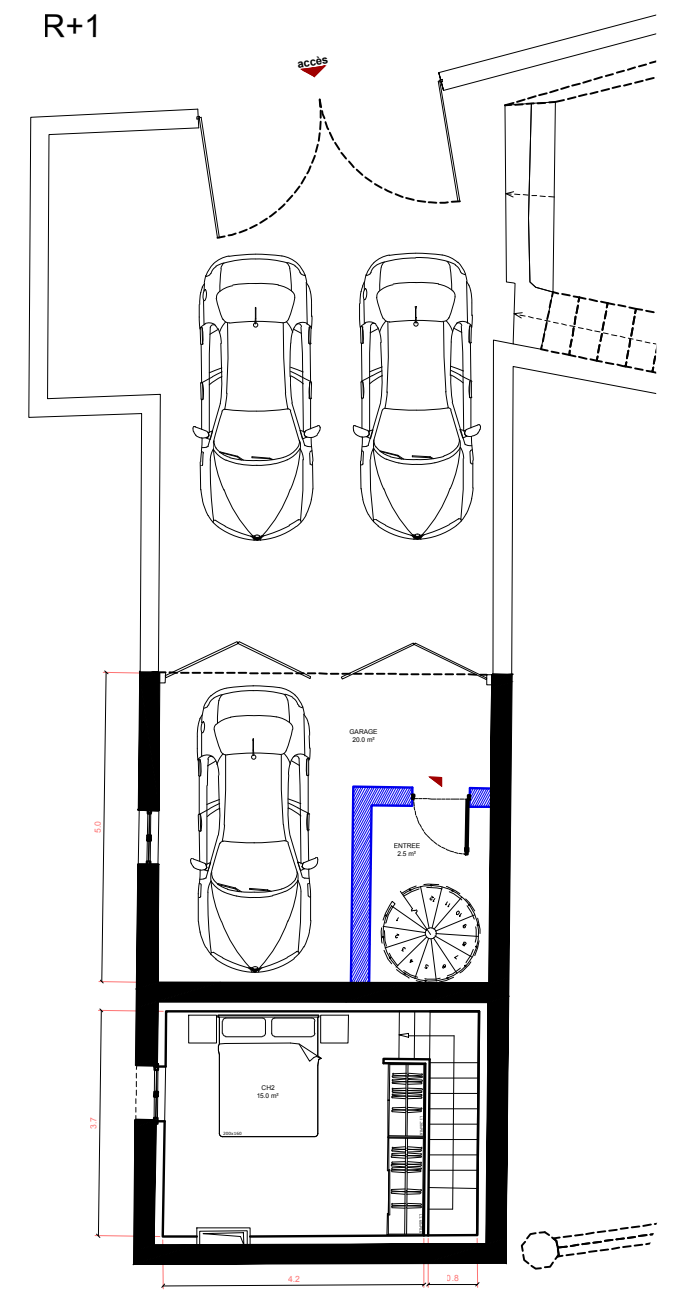

MAISON

T3 - RDC Jardin

RDC	
ENTREE 1	7.5 m ²
SEJOUR/COUISINE	33.5 m ²
CHAMBRE 1	11.0 m ²
SALLE D'EAU	4.5 m ²
SALLE D'EAU	6.5 m ²
WC	1.0 m ²

R+1	
ENTREE 2	2.5 m ²
CHAMBRE 2	15.0 m ²

SUPERFICIE TOTALE: 81.5 m²

JARDIN	20,0 m ²
JARDIN	72.8 m ²
TERRASSE	17.0 m ²
JARDIN	45.0 m ²
TERRASSE GARAGE	22.0 m ²
2 PL PARKING	20.0 m ²

626 rue MOULIN BIGUEY
33 330 Saint Emilion

La société se réserve la possibilité d'apporter des modifications qui seraient dues à des impératifs d'ordre technique ou administratif