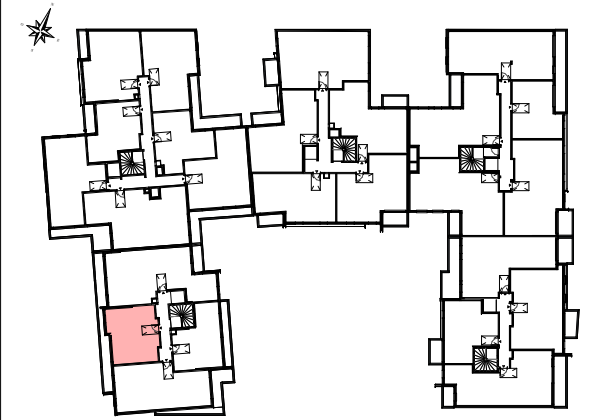

**BATIMENT E**

**R+4**

**T2**

**E403**

Séjour / Cuisine	27.41 m <sup>2</sup>
Chambre	12.81 m <sup>2</sup>
SDE/WC	5.30 m <sup>2</sup>

SURFACE HABITABLE 45.52 m<sup>2</sup>

Terrasse 7.01 m<sup>2</sup>

SURFACE PRIVATIVE 52.53 m<sup>2</sup>

29/04/2025 - Indice A

NOTA: Les cotes et renseignements graphiques sont donnés à titre indicatif. Ils pourront varier en fonction des besoins techniques lors de la réalisation du bâtiment. Des retombées de poutres, soffites, faux-plafonds et canalisations apparentes pourront être ajoutées pour la même raison. Attention, ce documents est un plan de vente, il devra être subsitué par un plan notaire lors de la signature du bien.