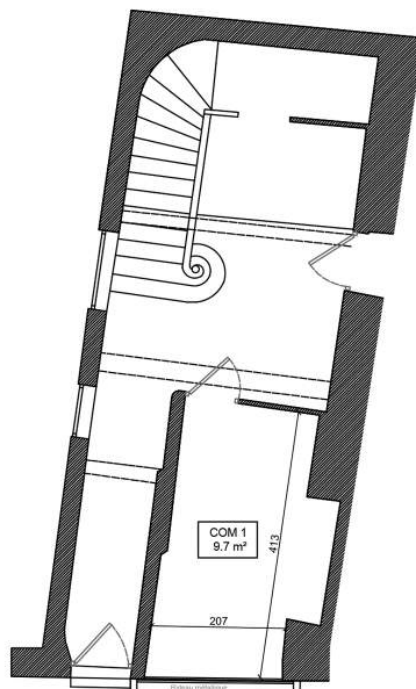

COM 1

RDC	
Commerce	9.7 m²

Surface totale	9.7 m²

27 Rue de la République