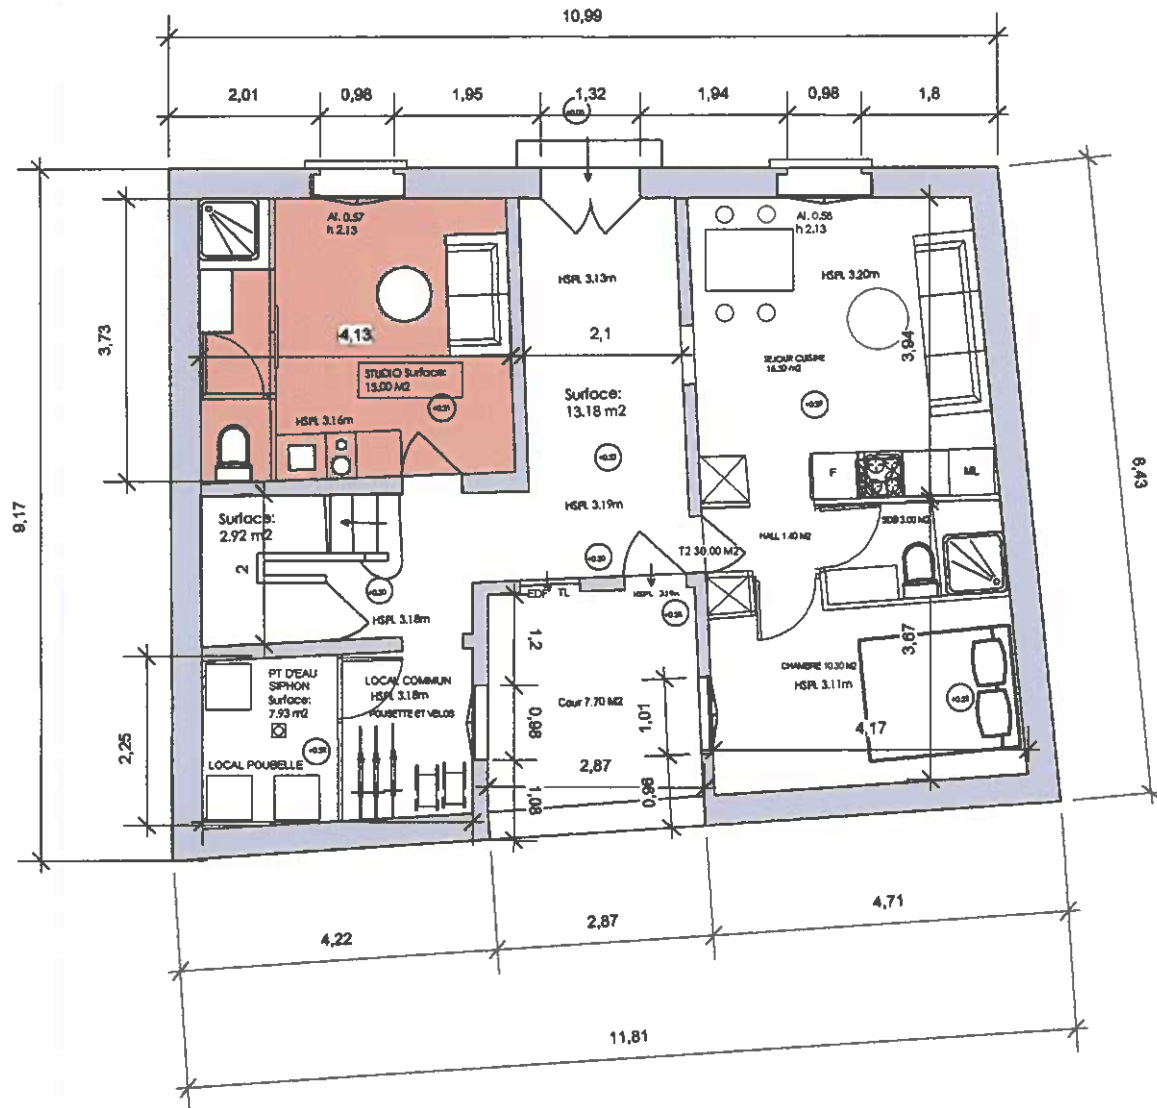

PROJET DE RESTAURATION RUE SAINT CHRISTOPHE AVIGNON

LOGEMENT 2 T1

STUDIO 15.00 M2

SURFACE TOTALE.....15.00 M2

NIVEAU	0	1	2	3	4
	X				